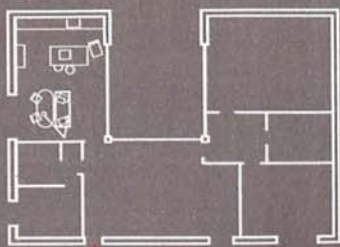

CUCINA

progetto
STUDIOPEPE

*Anticonformista, handmade, studiata per essere non più solo il cuore della casa, ma essa stessa una **micro-casa**: la cucina allarga le sue funzioni. E decide in modo non scontato cosa **mostrare** e cosa nascondere...*

SEMPLICITÀ RICERCATA

Sull'isola, fuochi a ribalta R30/2GR e R30/2GG [Alpes Inox, cm 29,5x52 € 1.098 cad] con pentola Kastrull [Ikea, ø cm 19 € 19,99]; più a destra, macinapepe Le Moko [Alessi € 48]. Sul top lungo la parete, estrattore BM SV [Kunzi € 499], imbuto [€ 25] di [All'Origine] come lo scolapasta [€ 39]. Lavello Maris con rubinetto Neptune Evo [Franke € 651,50 e € 383,10]. Luci [Artek € 323 cad]. Sulle mensole, vassoi in rame e piatti [Serax]. Sgabello con schienale [All'Origine]. Piastrelle: a terra Clays e a parete SystemC [Marazzi]. Piante [Offi e Radaelli].

♥ [CI PIACE/PERCHÉ]

Semplicemente affiancati, i due banconi Ikea [Stenstorp, cm 126x79x90h € 349 cad] formano un'isola ampia e comodissima! Con l'aggiunta dei fuochi si è ricavato uno spazio cottura davvero funzionale.